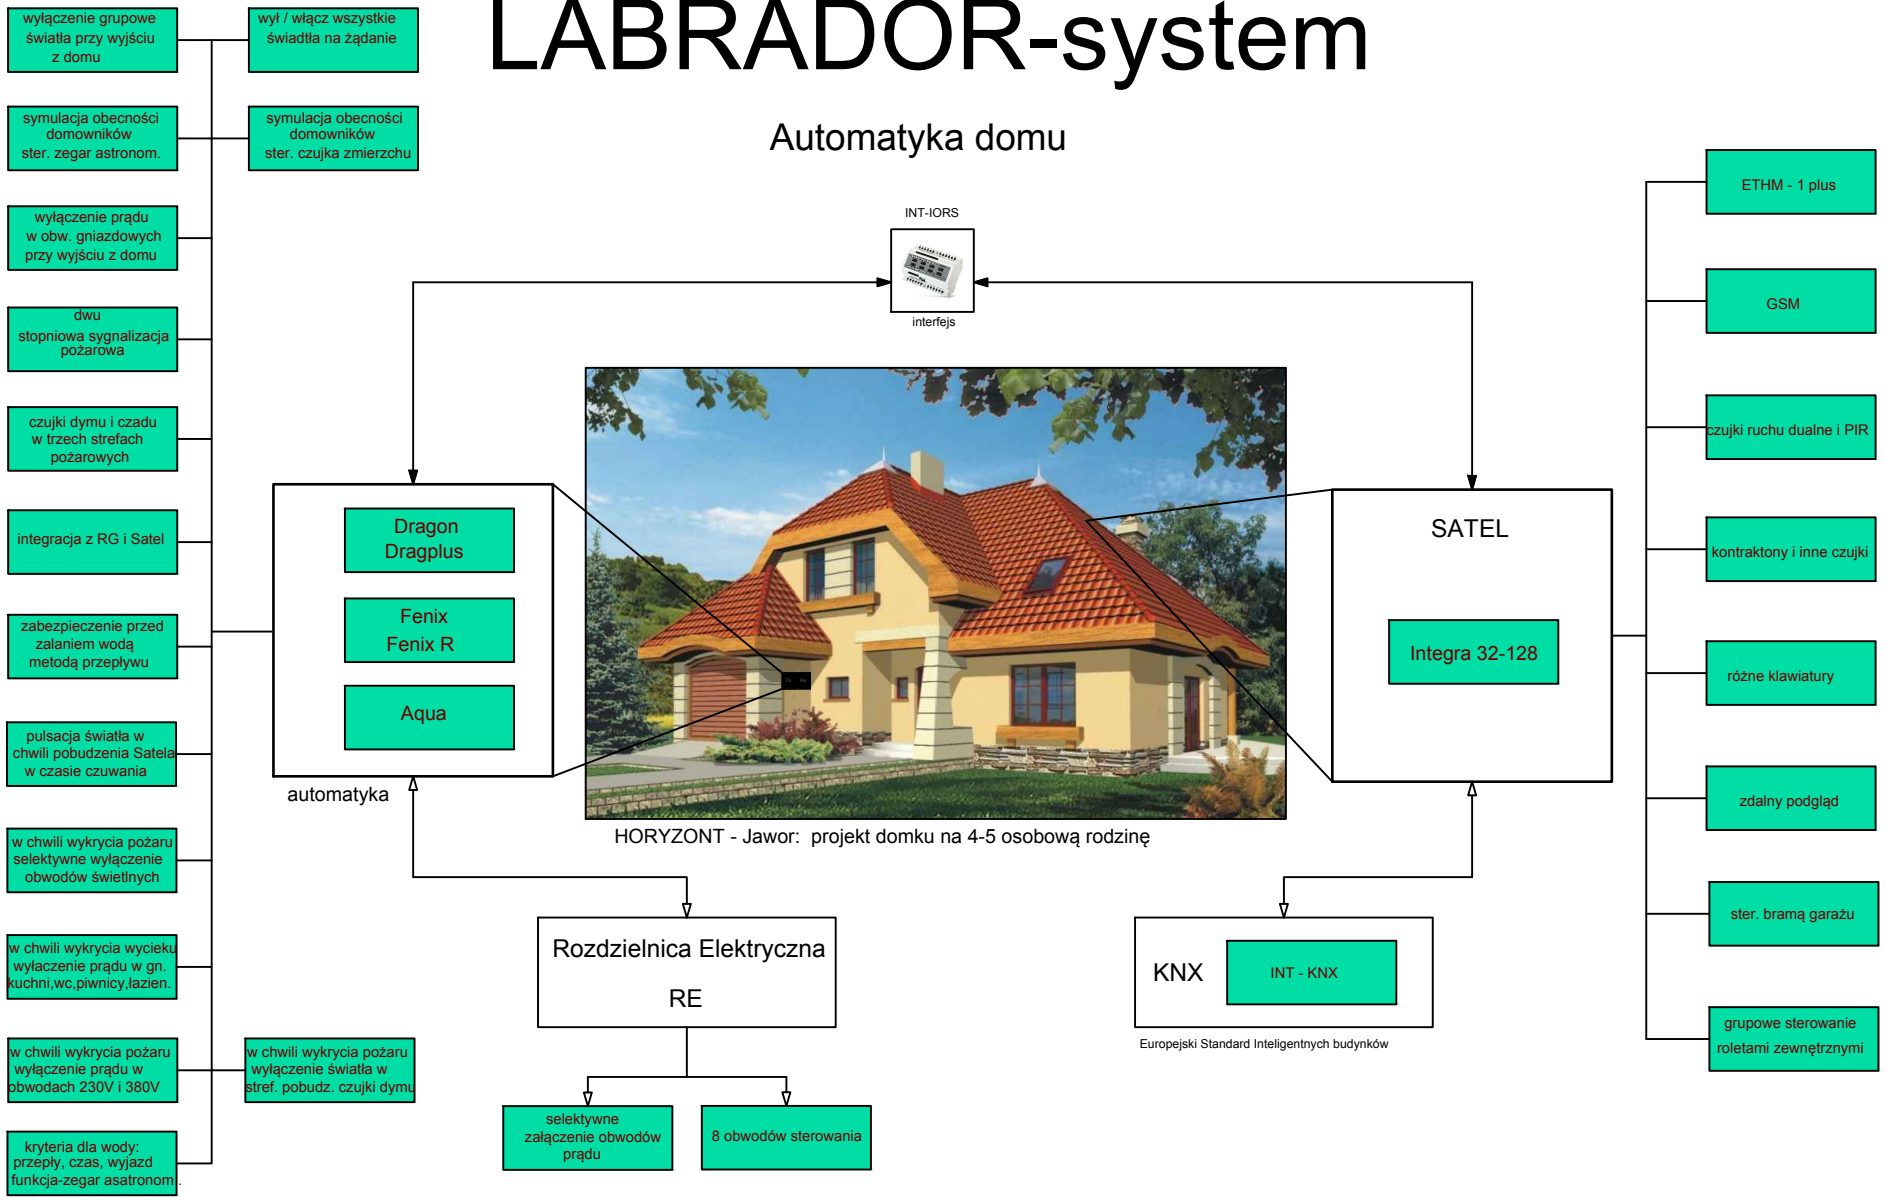

LABRADOR-system

Automatyka domu

- wyłączenie grupowe światła przy wyjściu z domu
- symulacja obecności domowników ster. zegar astronomiczny
- wyłączenie prądu w obw. gniazdowych przy wyjściu z domu
- dwa stopniowa sygnalizacja pożarowa
- czujki dymu i czadu w trzech strefach pożarowych
- integracja z RG i Satel
- zabezpieczenie przed zalaniem wodą metodą przepływu
- pulsacja światła w chwili pobudzenia Satela w czasie czuwania
- w chwili wykrycia pożaru selektywne wyłączenie obwodów świetlnych
- w chwili wykrycia wycieku wyłączenie prądu w gn. kuchni, wc, piwnicy, łazien.
- w chwili wykrycia pożaru wyłączenie prądu w obwodach 230V i 380V
- kryteria dla wody: przepły, czas, wyjazd funkcja-zegar astronomiczny

- wyl / włącz wszystkie światła na żądanie
- symulacja obecności domowników ster. czujka zmierzchu

- ETHM - 1 plus
- GSM
- czujki ruchu dualne i PIR
- kontraktory i inne czujki
- różne klawiatury
- zdalny podgląd
- ster. bramą garażu
- grupowe sterowanie roletami zewnętrznymi

HORYZONT - Jawor: projekt domu na 4-5 osobową rodzinę

Rozdzielnica Elektryczna
RE

- selektywne załączenie obwodów prądu
- 8 obwodów sterowania

KNX
INT - KNX

Europejski Standard Inteligentnych budynków

Dragon Dragplus
Fenix Fenix R
Aqua

automatyka

SATEL
Integra 32-128

INT-IORS
interfejs