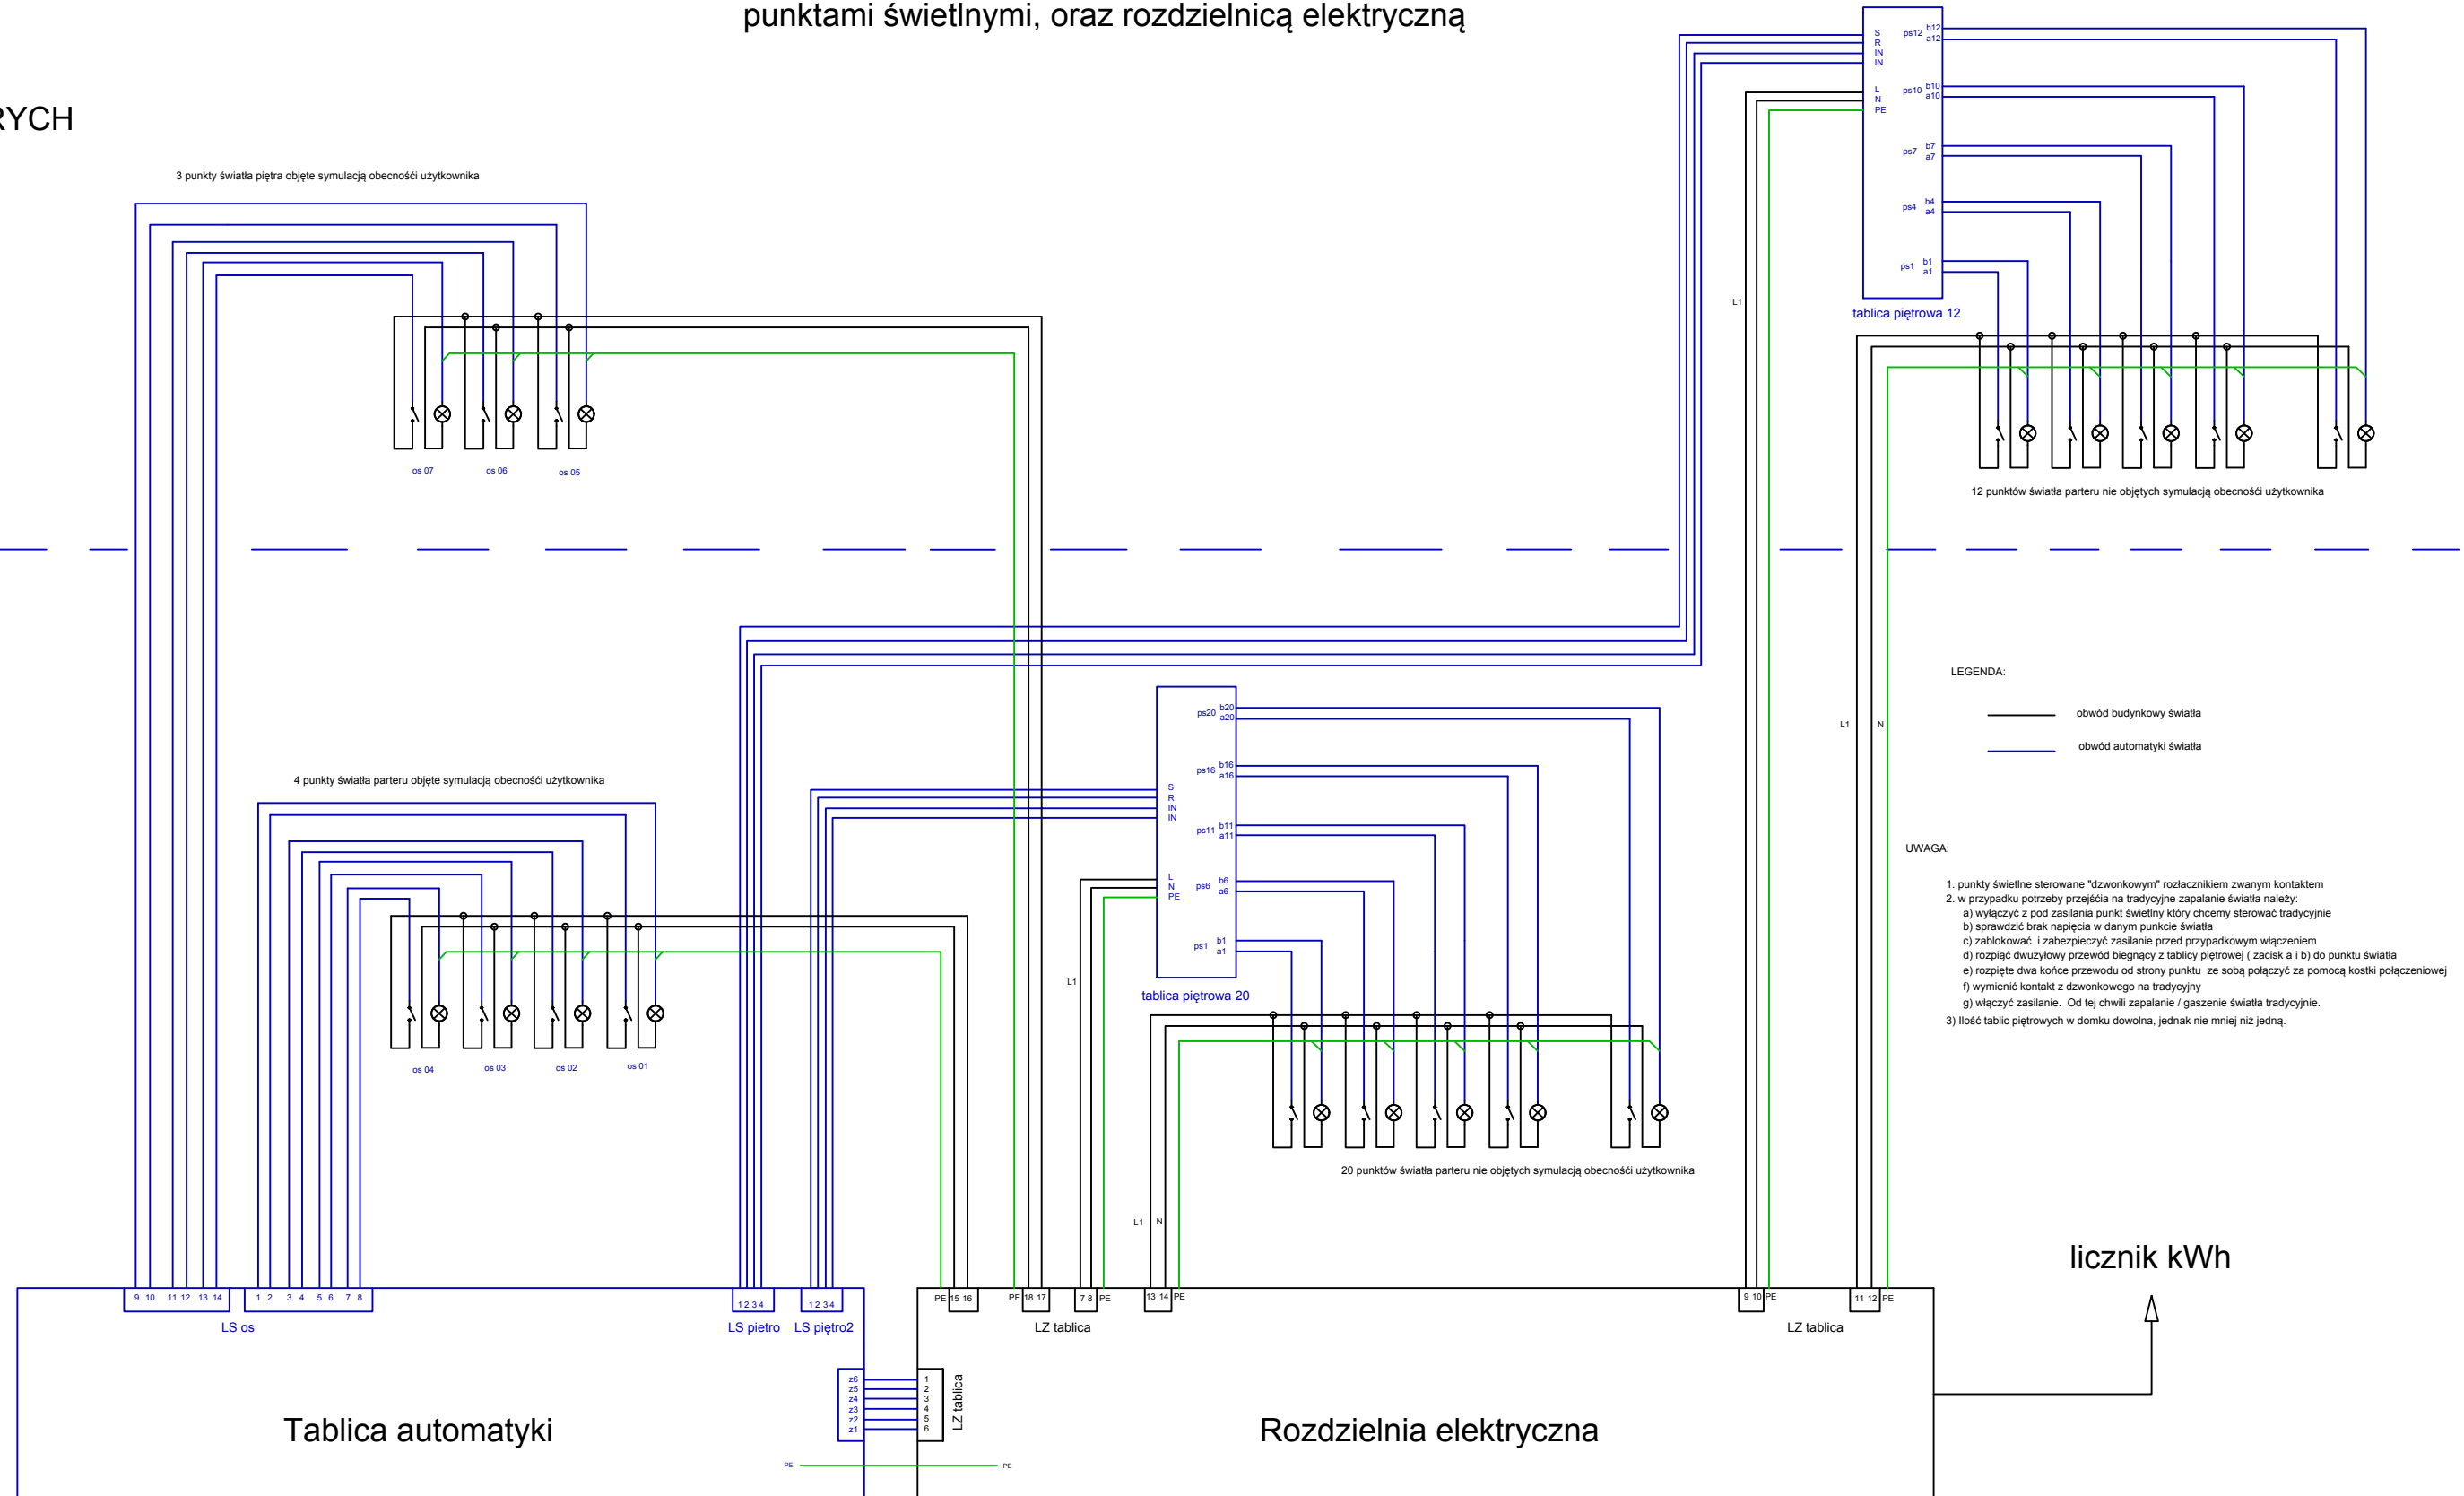

# LABRADOR-system

konfiguracja obwodów światła tablicy automatyki z tablicami piętrowymi punktami świetlnymi, oraz rozdzielnicą elektryczną

PIĘTRO / STRYCH

PARTER

licznik kWh